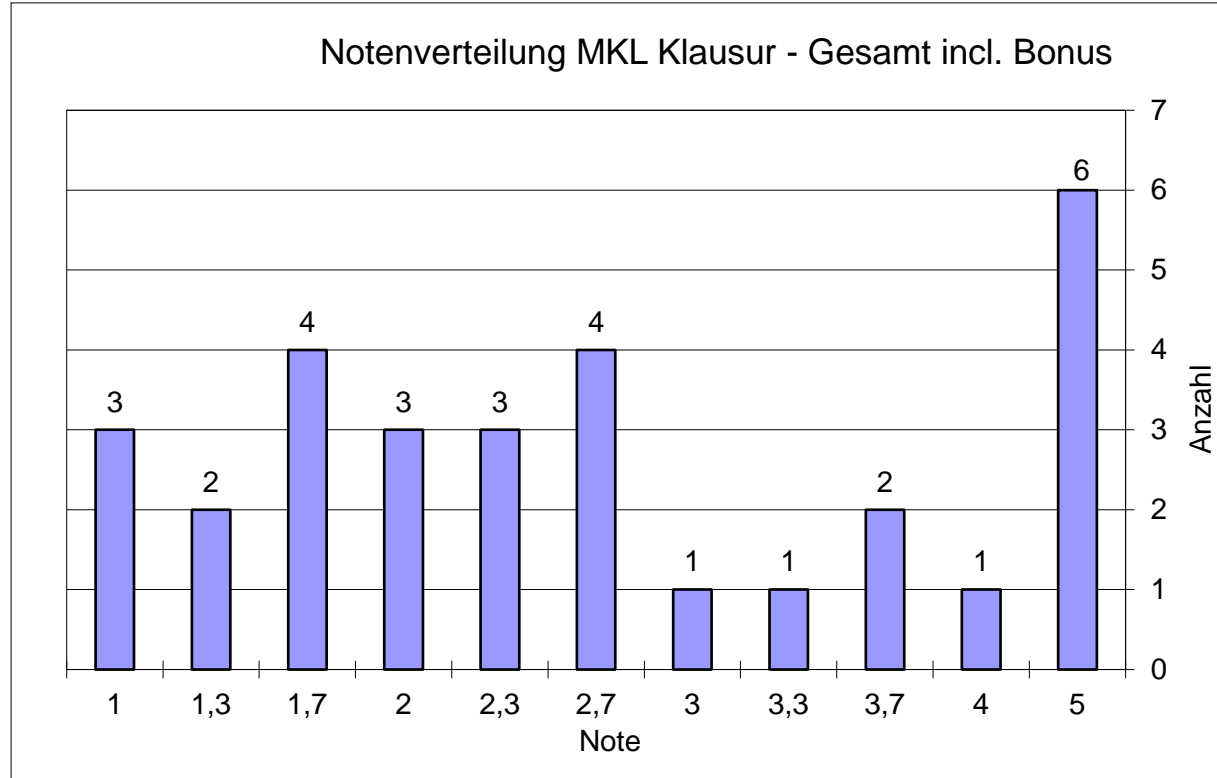

Statistiken MKL-Klausuren SS24

Statistics MD-exams SS24

Prüfungsergebnisse MKL III/IV SS24
Exam results MD 3/4 SS24

Matrikelnummer	Theorie	Konstruktion	Bonus	Gesamtnote
2135626	5,00	5,00	kein Bonus	5,00
2208102	4,00	3,70	kein Bonus	3,70
2208840	3,70	3,70	kein Bonus	3,70
2216202	4,00	3,00	kein Bonus	3,30
2216848	1,00	1,00	Bonus	1,00
2225203	2,00	3,00	kein Bonus	2,70
2239516	5,00	5,00	kein Bonus	5,00
2243169	3,00	4,00	kein Bonus	3,70
2248937	4,00	5,00	kein Bonus	5,00
2263601	2,30	5,00	kein Bonus	5,00
2269187	2,30	3,70	kein Bonus	3,30
2283790	3,00	1,70	kein Bonus	2,00
2293147	1,70	2,00	kein Bonus	2,00
2298437	2,70	2,70	kein Bonus	2,70
2302832	5,00	5,00	kein Bonus	5,00
2306549	5,00	3,70	kein Bonus	5,00
2308090	4,00	3,00	kein Bonus	3,30
2318663	5,00	3,30	kein Bonus	5,00
2319188	3,30	5,00	kein Bonus	5,00
2327324	5,00	5,00	kein Bonus	5,00
2332390	5,00	3,70	kein Bonus	5,00
2347048	2,70	3,00	kein Bonus	3,00
2362290	2,70	2,70	kein Bonus	2,70
2373388	2,70	3,00	kein Bonus	3,00
2373617	5,00		kein Bonus	Konstruktionsnote fehlt
2378361	1,30	2,00	kein Bonus	1,70
2378407	1,30	3,00	kein Bonus	2,30
2380065	5,00	5,00	kein Bonus	5,00
2380496	2,70	1,70	kein Bonus	2,00
2382685	2,00	2,70	kein Bonus	2,30
2384056	3,70	1,70	kein Bonus	2,30
2387000	3,30	3,00	kein Bonus	3,00
2387011	5,00	5,00	kein Bonus	5,00
2387306	3,70	4,00	kein Bonus	4,00
2389506	3,70	4,00	kein Bonus	4,00
2403687	2,30	1,30	kein Bonus	1,70
2403756	2,30	2,30	kein Bonus	2,30
2403767	1,70	3,00	kein Bonus	2,70
2404442	3,70	2,70	kein Bonus	3,00
2404464	2,70	3,70	kein Bonus	3,30
2405945	3,00	1,00	kein Bonus	1,70
2406095	2,00	2,30	kein Bonus	2,30
2409265	5,00	5,00	kein Bonus	5,00
2415096	1,70	2,30	kein Bonus	2,00
2416146	1,70	1,00	kein Bonus	1,30
2419372	5,00	1,70	kein Bonus	5,00
2421203	5,00	4,00	kein Bonus	5,00
2421849	3,70	3,30	kein Bonus	3,30
2429456	5,00	2,30	kein Bonus	5,00
2430691	3,30	3,00	kein Bonus	3,00
2430975	3,30	2,30	Bonus	2,30
2432631	5,00	3,30	kein Bonus	5,00
2433203	3,30	3,00	kein Bonus	3,00
2433258	3,00	4,00	kein Bonus	3,70
2433269	3,00	2,30	kein Bonus	2,70