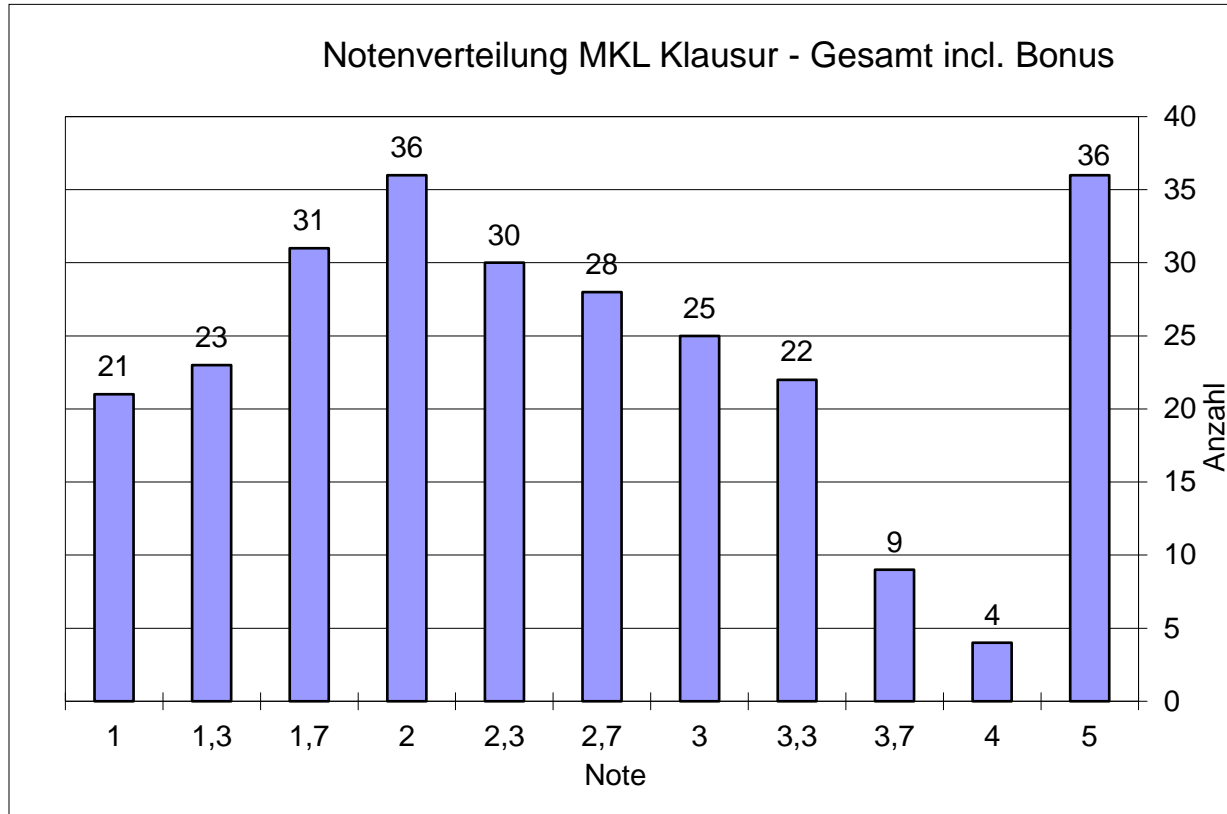

Statistiken MKL-Klausuren SS24

Statistics MD-exams SS24

Prüfungsergebnisse MKL III/IV SS24
Exam results MD 3/4 SS24

Matrikelnummer	Theorie	Konstruktion	Bonus	Gesamtnote
2135626	5,00	5,00	kein Bonus	5,00
2208102	4,00	3,70	kein Bonus	3,70
2208840	3,70	3,70	kein Bonus	3,70
2216202	4,00	3,00	kein Bonus	3,30
2216848	1,00	1,00	Bonus	1,00
2225203	2,00	3,00	kein Bonus	2,70
2239516	5,00	5,00	kein Bonus	5,00
2243169	3,00	4,00	kein Bonus	3,70
2248937	4,00	5,00	kein Bonus	5,00
2263601	2,30	5,00	kein Bonus	5,00
2269187	2,30	3,70	kein Bonus	3,30
2283790	3,00	1,70	kein Bonus	2,00
2293147	1,70	2,00	kein Bonus	2,00
2298437	2,70	2,70	kein Bonus	2,70
2302832	5,00	5,00	kein Bonus	5,00
2306549	5,00	3,70	kein Bonus	5,00
2308090	4,00	3,00	kein Bonus	3,30
2318663	5,00	3,30	kein Bonus	5,00
2319188	3,30	5,00	kein Bonus	5,00
2327324	5,00	5,00	kein Bonus	5,00
2332390	5,00	3,70	kein Bonus	5,00
2347048	2,70	3,00	kein Bonus	3,00
2362290	2,70	2,70	kein Bonus	2,70
2373388	2,70	3,00	kein Bonus	3,00
2373617	5,00		kein Bonus	Konstruktionsnote fehlt
2378361	1,30	2,00	kein Bonus	1,70
2378407	1,30	3,00	kein Bonus	2,30
2380065	5,00	5,00	kein Bonus	5,00
2380496	2,70	1,70	kein Bonus	2,00
2382685	2,00	2,70	kein Bonus	2,30
2384056	3,70	1,70	kein Bonus	2,30
2387000	3,30	3,00	kein Bonus	3,00
2387011	5,00	5,00	kein Bonus	5,00
2387306	3,70	4,00	kein Bonus	4,00
2389506	3,70	4,00	kein Bonus	4,00
2403687	2,30	1,30	kein Bonus	1,70
2403756	2,30	2,30	kein Bonus	2,30
2403767	1,70	3,00	kein Bonus	2,70
2404442	3,70	2,70	kein Bonus	3,00
2404464	2,70	3,70	kein Bonus	3,30
2405945	3,00	1,00	kein Bonus	1,70
2406095	2,00	2,30	kein Bonus	2,30
2409265	5,00	5,00	kein Bonus	5,00
2415096	1,70	2,30	kein Bonus	2,00
2416146	1,70	1,00	kein Bonus	1,30
2419372	5,00	1,70	kein Bonus	5,00
2421203	5,00	4,00	kein Bonus	5,00
2421849	3,70	3,30	kein Bonus	3,30
2429456	5,00	2,30	kein Bonus	5,00
2430691	3,30	3,00	kein Bonus	3,00
2430975	3,30	2,30	Bonus	2,30
2432631	5,00	3,30	kein Bonus	5,00
2433203	3,30	3,00	kein Bonus	3,00
2433258	3,00	4,00	kein Bonus	3,70
2433269	3,00	2,30	kein Bonus	2,70