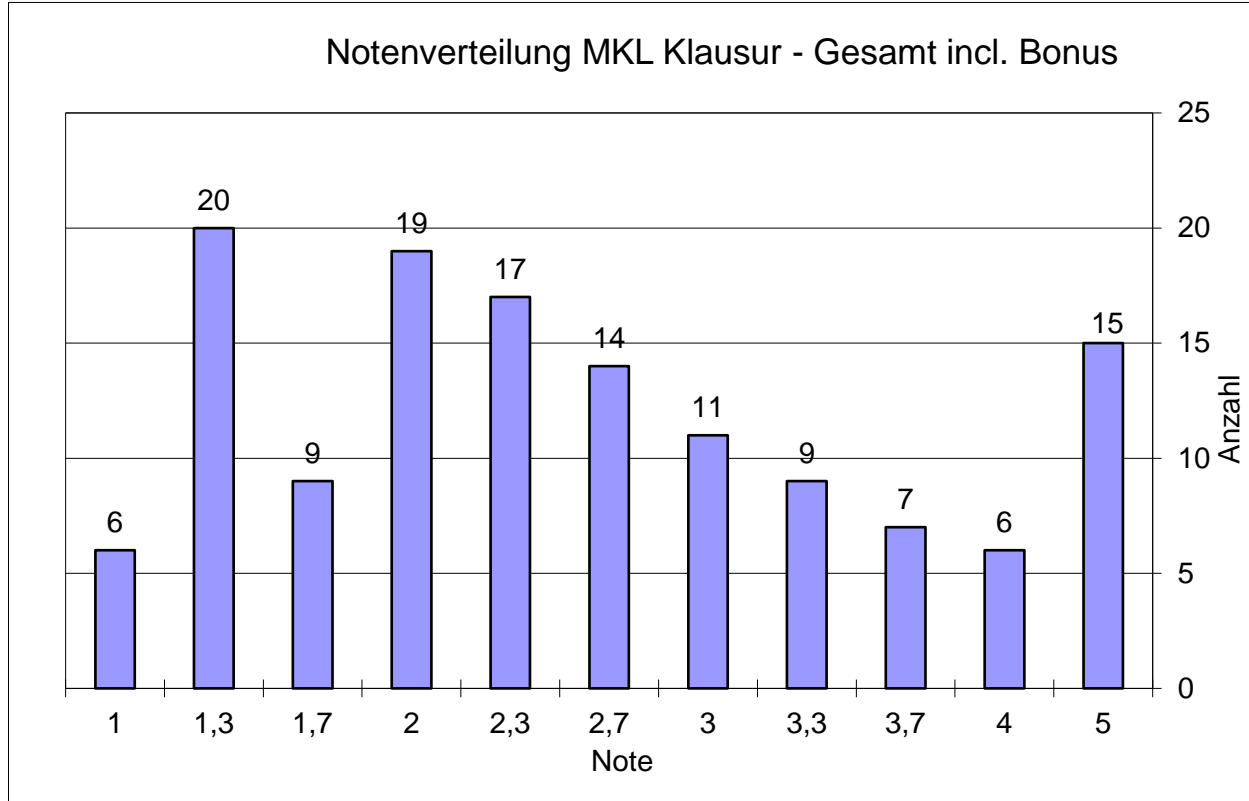

Statistiken MKL-Klausuren SS24

Statistics MD-exams SS24

Prüfungsergebnisse MKL III/IV SS24
Exam results MD 3/4 SS24

Matrikelnummer	Theorie	Konstruktion	Bonus	Gesamtnote
2135626	5,00	5,00	kein Bonus	5,00
2208102	4,00	3,70	kein Bonus	3,70
2208840	3,70	3,70	kein Bonus	3,70
2216202	4,00	3,00	kein Bonus	3,30
2216848	1,00	1,00	Bonus	1,00
2225203	2,00	3,00	kein Bonus	2,70
2239516	5,00	5,00	kein Bonus	5,00
2243169	3,00	4,00	kein Bonus	3,70
2248937	4,00	5,00	kein Bonus	5,00
2263601	2,30	5,00	kein Bonus	5,00
2269187	2,30	3,70	kein Bonus	3,30
2283790	3,00	1,70	kein Bonus	2,00
2293147	1,70	2,00	kein Bonus	2,00
2298437	2,70	2,70	kein Bonus	2,70
2302832	5,00	5,00	kein Bonus	5,00
2306549	5,00	3,70	kein Bonus	5,00
2308090	4,00	3,00	kein Bonus	3,30
2318663	5,00	3,30	kein Bonus	5,00
2319188	3,30	5,00	kein Bonus	5,00
2327324	5,00	5,00	kein Bonus	5,00
2332390	5,00	3,70	kein Bonus	5,00
2347048	2,70	3,00	kein Bonus	3,00
2362290	2,70	2,70	kein Bonus	2,70
2373388	2,70	3,00	kein Bonus	3,00
2373617	5,00		kein Bonus	Konstruktionsnote fehlt
2378361	1,30	2,00	kein Bonus	1,70
2378407	1,30	3,00	kein Bonus	2,30
2380065	5,00	5,00	kein Bonus	5,00
2380496	2,70	1,70	kein Bonus	2,00
2382685	2,00	2,70	kein Bonus	2,30
2384056	3,70	1,70	kein Bonus	2,30
2387000	3,30	3,00	kein Bonus	3,00
2387011	5,00	5,00	kein Bonus	5,00
2387306	3,70	4,00	kein Bonus	4,00
2389506	3,70	4,00	kein Bonus	4,00
2403687	2,30	1,30	kein Bonus	1,70
2403756	2,30	2,30	kein Bonus	2,30
2403767	1,70	3,00	kein Bonus	2,70
2404442	3,70	2,70	kein Bonus	3,00
2404464	2,70	3,70	kein Bonus	3,30
2405945	3,00	1,00	kein Bonus	1,70
2406095	2,00	2,30	kein Bonus	2,30
2409265	5,00	5,00	kein Bonus	5,00
2415096	1,70	2,30	kein Bonus	2,00
2416146	1,70	1,00	kein Bonus	1,30
2419372	5,00	1,70	kein Bonus	5,00
2421203	5,00	4,00	kein Bonus	5,00
2421849	3,70	3,30	kein Bonus	3,30
2429456	5,00	2,30	kein Bonus	5,00
2430691	3,30	3,00	kein Bonus	3,00
2430975	3,30	2,30	Bonus	2,30
2432631	5,00	3,30	kein Bonus	5,00
2433203	3,30	3,00	kein Bonus	3,00
2433258	3,00	4,00	kein Bonus	3,70
2433269	3,00	2,30	kein Bonus	2,70